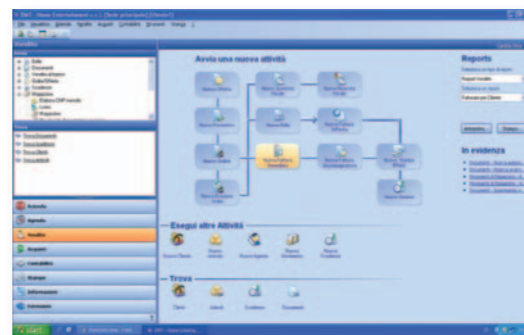

Grafica chiara, aiuto in linea, auto-composizioni guidate, anteprime dei risultati, collegamenti on-line, le informazioni più ricercate subito disponibili, pannelli di controllo per monitorare l'azienda nei suoi aspetti più importanti, accessi differenziati per utente: queste sono solo alcune delle caratteristiche di DMT Professional.

Scopri tutte le caratteristiche di DMT Professional richiedendo il CD di approfondimento al numero verde Diamante Spa **800-254037**.

EFFICIENZA QUOTIDIANA

DMT Professional adotta gli standard "Intuitive User Interface", la nuova frontiera dei programmi davvero facili da usare, da subito e da tutti. Un metodo innovativo adottato in tutte le Soluzioni Gestionali Diamante che consente di ridurre in modo significativo i tempi di apprendimento dei programmi per essere subito operativi.