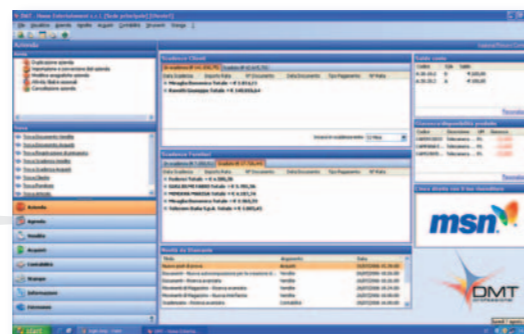

Numero verde
800-254037

www.diamante.it

VANTAGGIO COMPETITIVO

DMT Professional è il software pensato per l'impresa di successo: grazie alla sua architettura gestisce con rapidità ed efficacia operativa straordinaria gli eventi e le informazioni di natura amministrativa.

DMT Professional è un importante strumento di supporto alle decisioni capace di monitorare ogni aspetto dell'azienda in tempo reale.

Con **DMT Professional** finalmente anche le piccole e medie imprese hanno a disposizione le medesime risorse informatiche utilizzate dalle grandi aziende.

Chi sceglie **DMT Professional** si assicura uno strumento di gestione studiato per incrementare l'efficienza di tutta l'azienda. Trasformare i dati in informazioni e le informazioni in decisioni rapide ed efficaci: con **DMT Professional** si sceglie il meglio.

UNA SUITE PIENA DI SOLUZIONI

DMT Professional è la soluzione solida, razionale, perfettamente integrata con Microsoft Office; un software che consente di gestire l'azienda in maniera globale, permettendo una riduzione dei costi operativi ed un aumento della produttività d'ufficio. Una suite gestionale base completabile da un'ampia gamma di moduli opzionali totalmente integrati tra loro e componibili – da subito o nel tempo – in funzione delle diverse esigenze e tipologie di azienda: tutto questo, in sintesi, è **DMT Professional**.